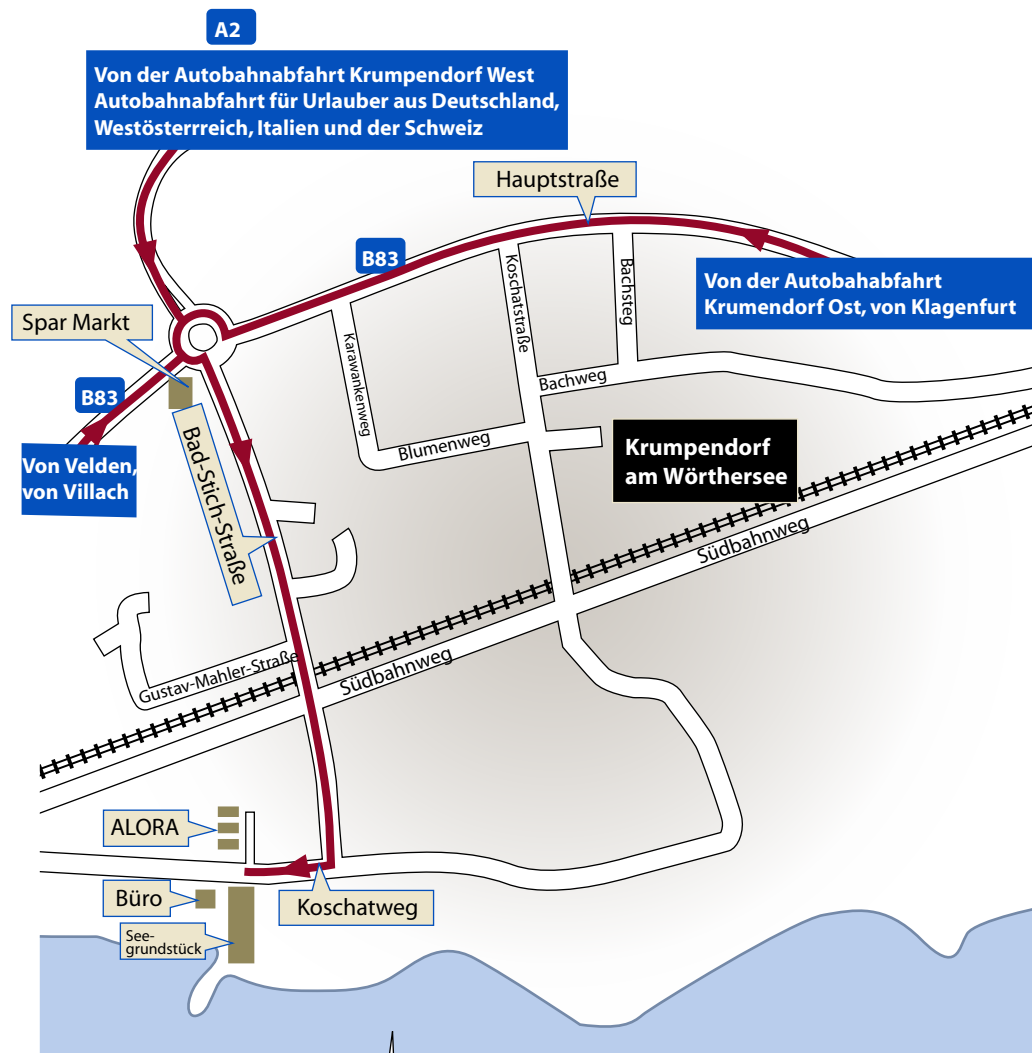

Anreise ALORA

Alora Wörthersee Bungalows
Koschatweg 60 - 64
9201 Krumpendorf
Telefon: +43 4229 3004